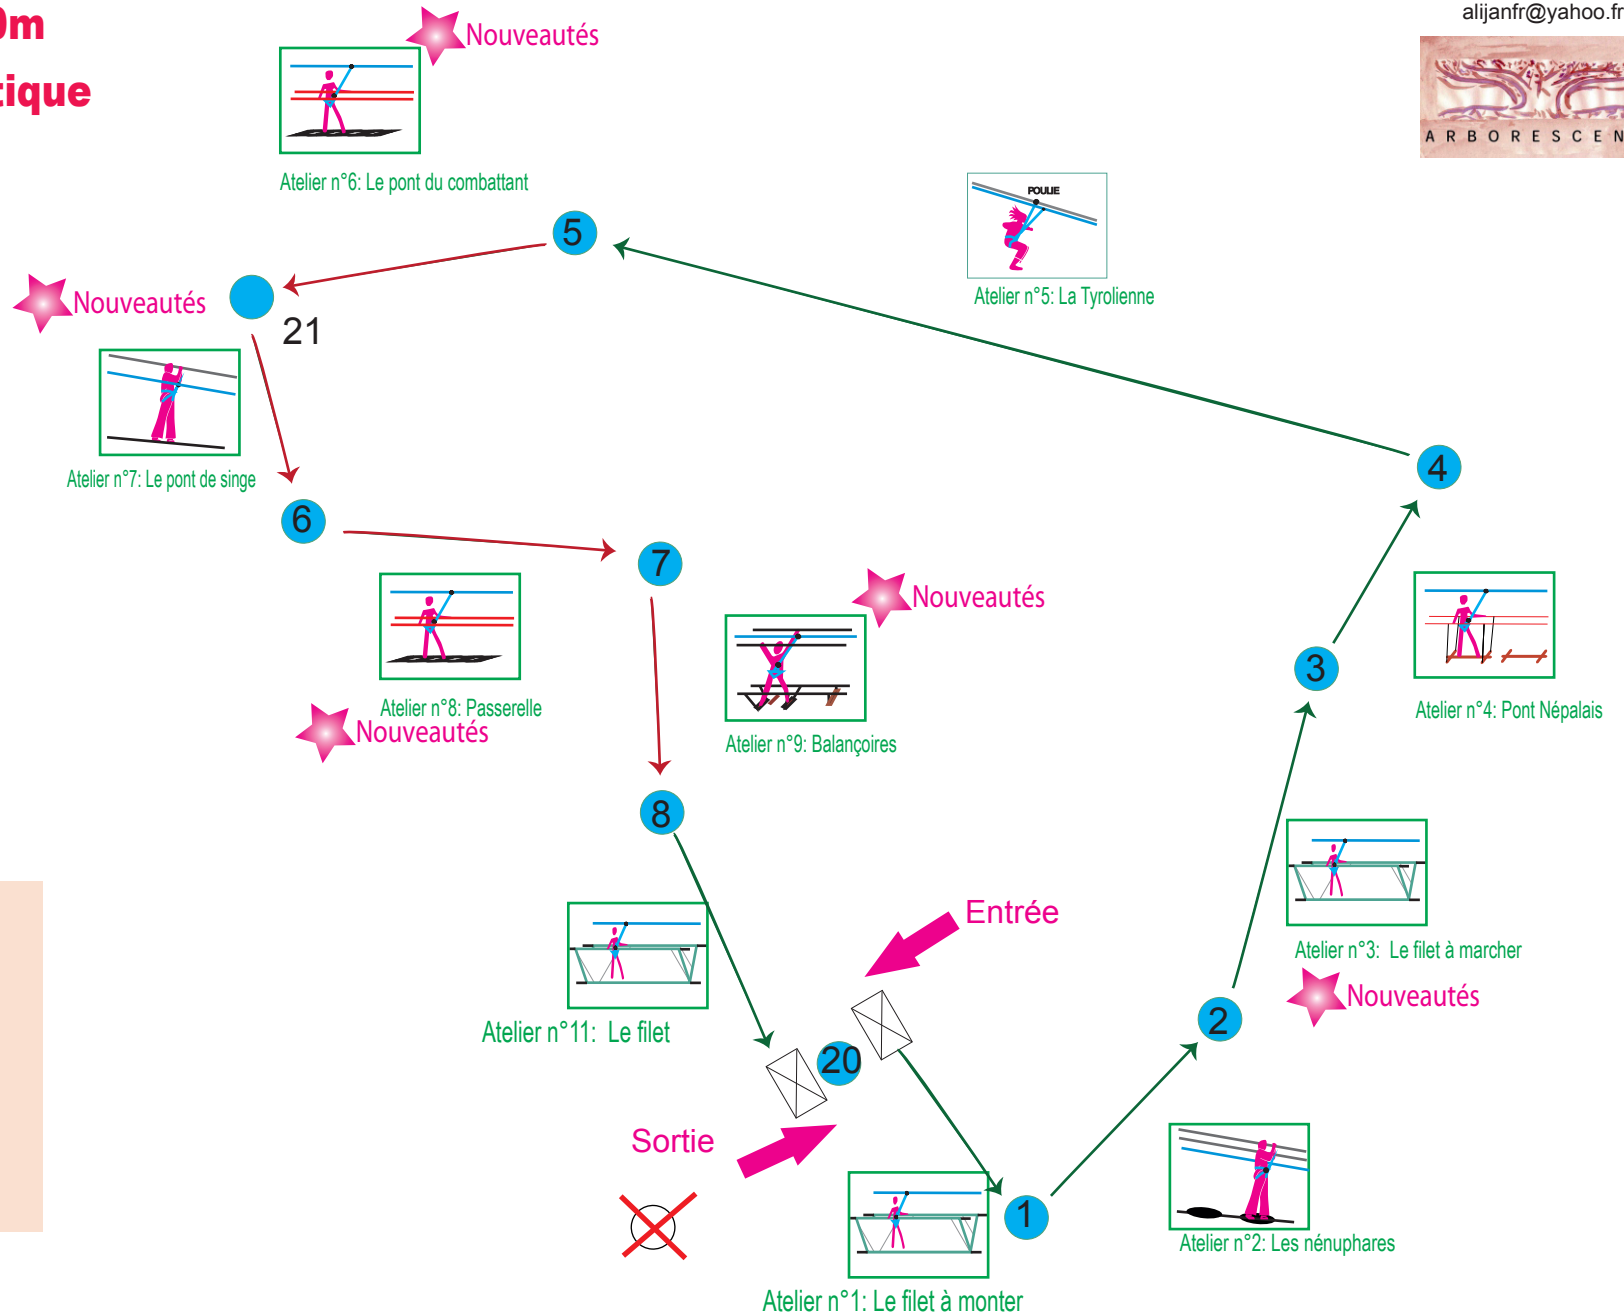

Ecodrome de Dijon 2012- Plan itinéraire aérien vert -

Parcours accessible à partir de 5 ans

Taille minimum : 1.10m

Ligne de vie automatique

Maisons des associations
2 rue des corroyeurs
Boîte K7
21068 Dijon cedex
tel:06 83 16 65 15
alijanfr@yahoo.fr

- Nouveautés 2012
- Arbre expertisé
- Arbre supprimé (ancien départ et arrivée)
- podium sécurisé

4 mètres