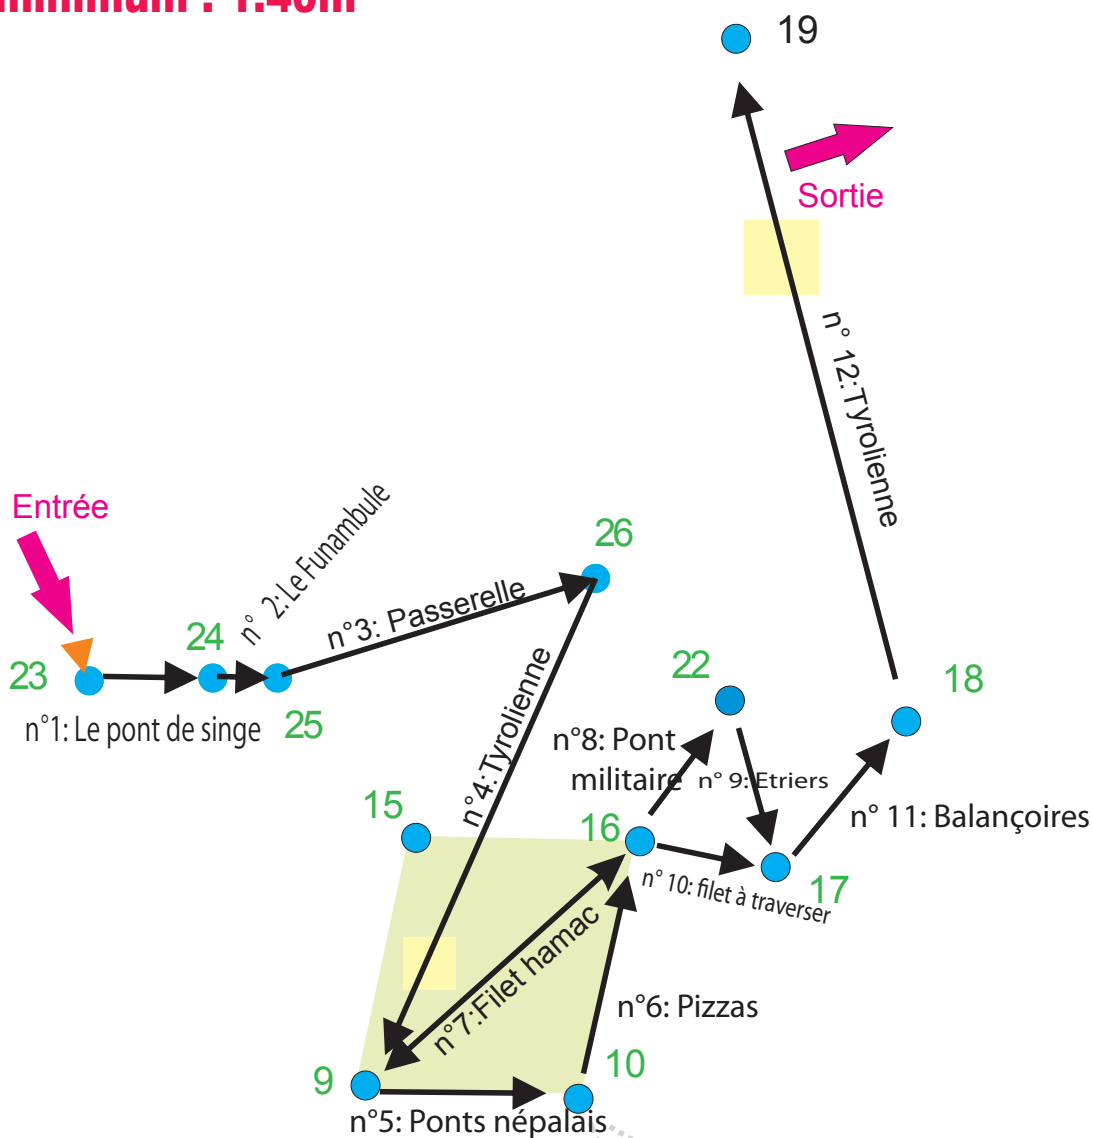

# Ecodrome de Dijon - 2012 - Plan itinéraire aérien noir

Parcours accessible à partir de 11ans

Taille minimum : 1.40m

- Arbre expertisé
- Aire de réception
- ▲ Accès par échelle de corde
- Arbres abandonnés
- Arbres coupés

3 mètres

Maisons des associations  
2 rue des corroyeurs  
Boîte K7  
21068 Dijon cedex  
tel:06 83 16 65 15