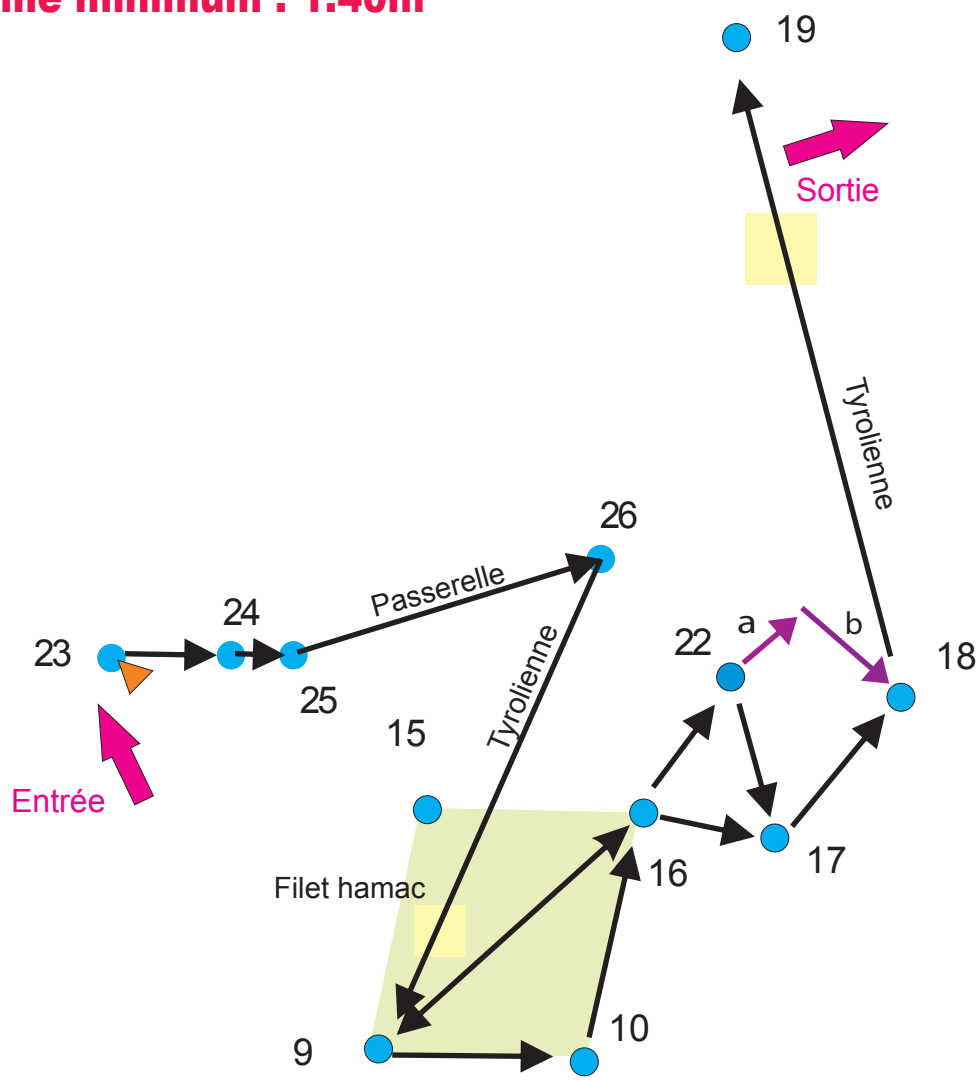

# Ecodrome de Dijon - 2011 - Plan itinéraire aérien noir

**Parcours accessible à partir de 11ans**

**Taille minimum : 1.40m**

- Nouveaux ateliers 2011  
a = saut pendulaire  
b = filet tyrolienne tractée
- Arbre expertisé
- Aire de réception
- Accès par échelle de corde
- Arbres abandonnés

3 mètres

Maisons des associations  
2 rue des corroyeurs  
Boîte K7  
21068 Dijon cedex  
tel:06 83 16 65 15